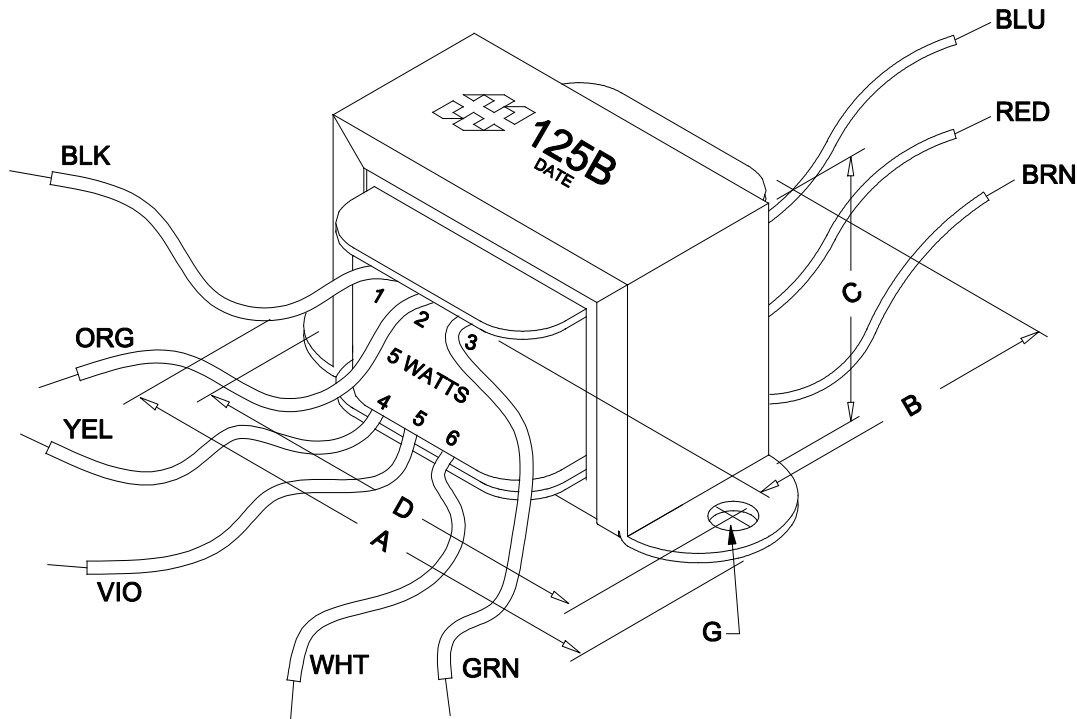

EDB125B

Voice Coil Impedance 1.5Ω 2Ω 3.2Ω 4Ω 6Ω 8Ω 12Ω 15Ω

Connect to Primary impedance , Total winding , Blue to Brown , (Red= CT)

Connect to	1.5Ω	2Ω	3.2Ω	4Ω	6Ω	8Ω	12Ω	15Ω
1-2	27000							
2-3	18000	24000						
3-4	16500	22000						
4-5	10000	13500	21600	27000				
5-6	8500	11000	18000	22000				
1-3	5400	7200	11500	15000	21600			
2-4	4200	5600	9000	11200	16800	22500		
3-5	3300	4400	7000	8800	13200	17600	26400	
4-6	2400	3200	5100	6400	9600	12800	19200	24000
1-4	2150	2900	4600	5800	8700	11600	17400	21500
2-5	1550	2050	3300	4100	6150	8200	12300	15500
3-6	1300	1700	2700	3400	5100	6800	10200	12800
1-5		1400	2200	2800	4200	5600	8400	10200
2-6			1700	2100	3150	4200	6300	8000
1-6			1200	1500	2300	3000	4500	5600

**125 SERIES
CONNECTION CHART**

A [±0.063]	B [±0.125]	C [±0.063]	D [±0.063]	G [±0.015]
2.38"	1.38"	1.38"	2.00"	0.187

52 RANKIN PLACE,
WATERLOO, ONTARIO, N2L 3Z5.
PHONE (519) 886-6181
FAX # (519) 886-9540

TITLE				125B		EDB125B
				DR BY	B.PERVAIZ	
0	08/07/09			DATE	08/07/09	
NO	DATE	REVISION		DIM IN(X)MM()		