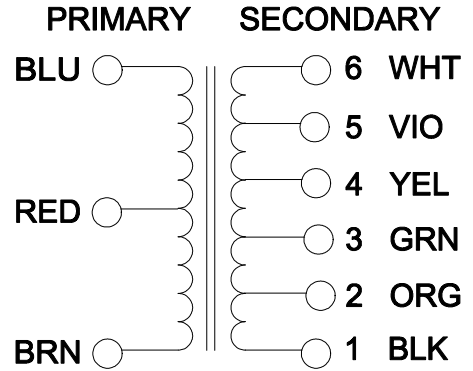

EDB125B

Voice Coil Impedance 1.5Ω 2Ω 3.2Ω 4Ω 6Ω 8Ω 12Ω 15Ω

Connect to Primary impedance , Total winding , Blue to Brown , (Red= CT)

Connect to	1.5Ω	2Ω	3.2Ω	4Ω	6Ω	8Ω	12Ω	15Ω
1-2	27000							
2-3	18000	24000						
3-4	16500	22000						
4-5	10000	13500	21600	27000				
5-6	8500	11000	18000	22000				
1-3	5400	7200	11500	15000	21600			
2-4	4200	5600	9000	11200	16800	22500		
3-5	3300	4400	7000	8800	13200	17600	26400	
4-6	2400	3200	5100	6400	9600	12800	19200	24000
1-4	2150	2900	4600	5800	8700	11600	17400	21500
2-5	1550	2050	3300	4100	6150	8200	12300	15500
3-6	1300	1700	2700	3400	5100	6800	10200	12800
1-5		1400	2200	2800	4200	5600	8400	10200
2-6			1700	2100	3150	4200	6300	8000
1-6			1200	1500	2300	3000	4500	5600

**125 SERIES
CONNECTION CHART**

A [±0.063]	B [±0.125]	C [±0.063]	D [±0.063]	G [±0.015]
2.38"	1.38"	1.38"	2.00"	0.187

52 RANKIN PLACE,
WATERLOO, ONTARIO, N2L 3Z5.
PHONE (519) 886-6181
FAX # (519) 886-9540