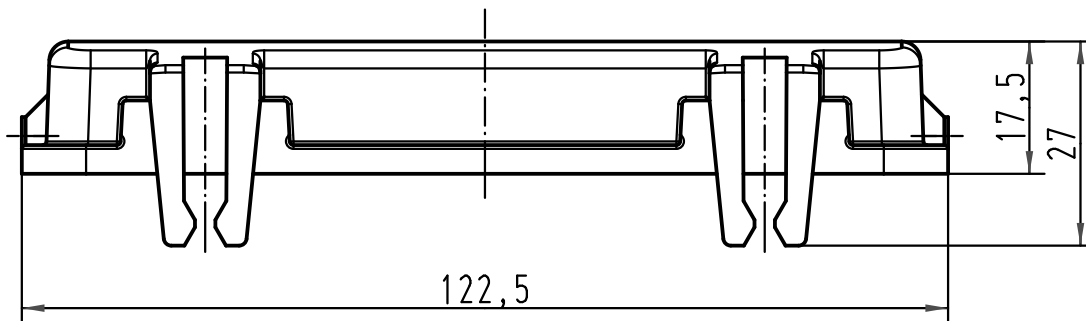

1 2 3 4 5 6

A

B

C

D

All Dimensions in mm Original Size DIN A 4			Techn. Character.			Nicht tolerierte Maße/ Free size tolerances		
			Dat.	Name	Maßstab/ Scale	Han 24B-AK Kunststoffkappe mit Rastarm/ thermoplastic cover with clip		
			Detail.	20.09.99				Gä
			Insp.					Sdt
			Stand.					
413164	30.08.07	Ho	HARTING Electric GmbH & Co. KG				TB 09 30 024 5401	
26788			D-32339 Espelkamp					
Mod.	Dat.	Name				Sub.	TB 09 30 0.. 5401 v. 02.02.93	
							Blatt/ page	