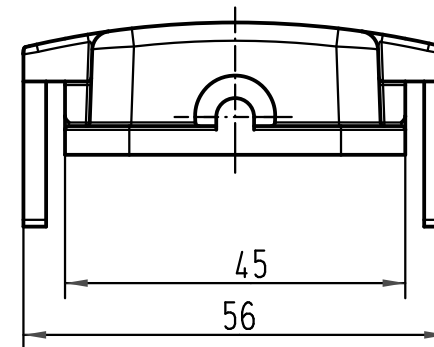

1 2 3 4 5 6

A

B

C

D

All Dimensions in mm Original Size DIN A 4			Techn. Character.			Nicht tolerierte Maße/ Free size tolerances		
			Dat.	Name	Maßstab/ Scale	Han 24B-AK Kunststoffkappe mit Rastarm/ thermoplastic cover with clip		
			Detail.	20.09.99				Gä
			Insp.					Sdt
			Stand.					
413164	30.08.07	Ho	HARTING Electric GmbH & Co. KG				TB 09 30 024 5401	
26788			D-32339 Espelkamp					
Mod.	Dat.	Name				Sub.	TB 09 30 0.. 5401 v. 02.02.93	
							Blatt/ page	