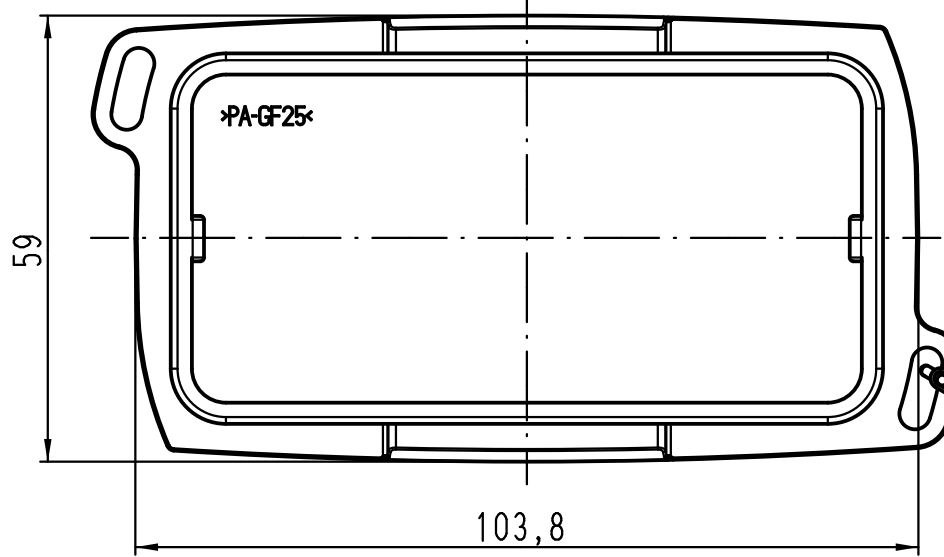

1 2 3 4 5 6

A

B

C

D

Länge ca. 120 mm
length acc. to 120 mm

All Dimensions in mm Original Size DIN A 4		Techn. Character.			Nicht tolerierte Maß/Free size tolerances	
			Dat.	Name	Maßstab/Scale 5:1	Han-Yellock 60- Abdeckkappe für Trägergehäuse <i>cover for carrier hood</i>
			Detail.	04.10.10 Ho		
			Insp.	SP		
			Stand.			
B	16.03.11	Ho	HARTING Electric GmbH & Co. KG D-32339 Espelkamp			TB 11 12 600 5451
A						
Mod.	Dat.	Name			Sub.	Blatt/page /