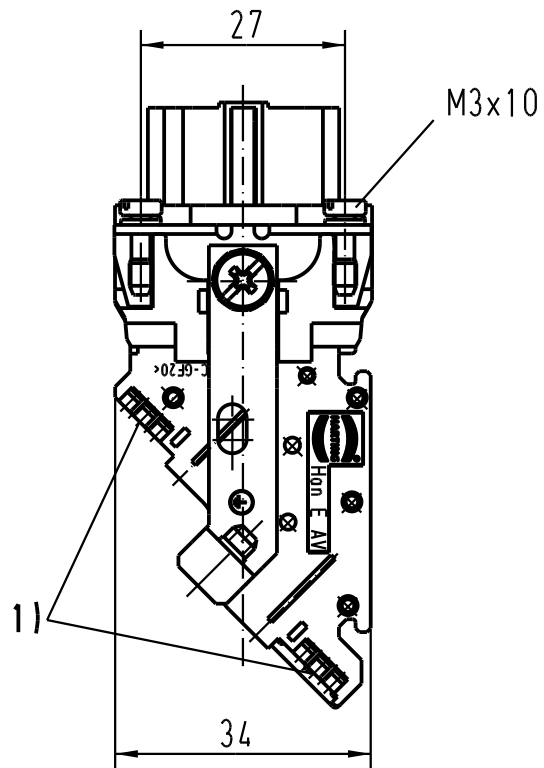

5

4

3

2

1

1) Aufnahme für Bezeichnungsschilder (max. 6-stellig)  
*slots for designation strips (max. 6 digits)*

All Dimensions in mm Original Size DIN A 4			Techn. Character.			Nicht tolerierte Masse/ Free size tolerances		
				Dat.	Name	Massstab/Scale		
			Detail.	17.03.93	WILD.	1 : 1		
			Insp.		HERB.			
			Stand.					
411631	01.06.05	Loe.	HARTING Electric GmbH & Co. KG D-32339 Espelkamp			HAN 10 E-AV-F-SK Anschlussverteiler links <i>terminal block connector left</i>		
410278	05.01.05	DY				TB 09 33 010 4726		
Mod.	Dat.	Name				Sub.		