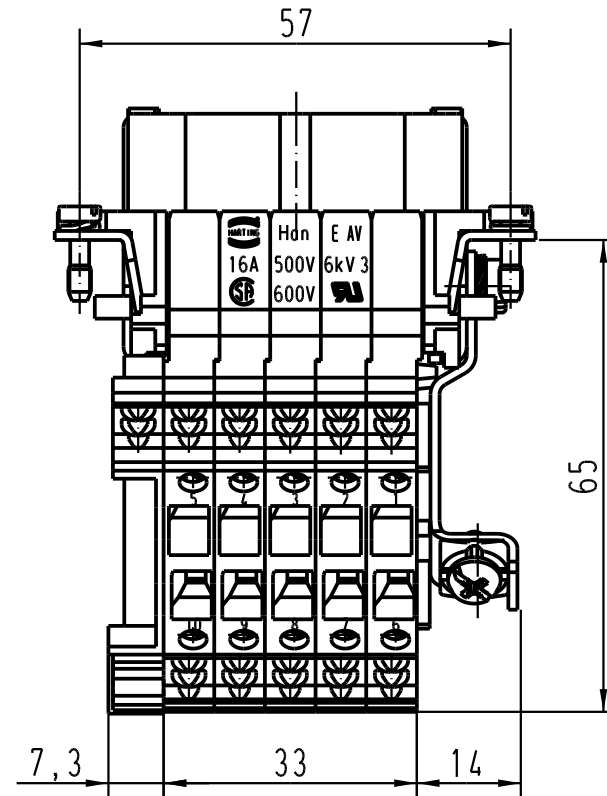

5

4

3

2

1

1) Aufnahme für Bezeichnungsschilder (max. 6-stellig)  
*slots for designation strips (max. 6 digits)*

All Dimensions in mm Original Size DIN A 4			Techn. Character.			Nicht tolerierte Masse/ Free size tolerances		
				Dat.	Name	Massstab/Scale		
			Detail.	17.03.93	WILD.	1 : 1		
			Insp.		HERB.			
			Stand.					
411631	01.06.05	Loe.	HARTING Electric GmbH & Co. KG D-32339 Espelkamp			HAN 10 E-AV-F-SK Anschlussverteiler links <i>terminal block connector left</i>		
410278	05.01.05	DY				TB 09 33 010 4726		
Mod.	Dat.	Name				Sub.		