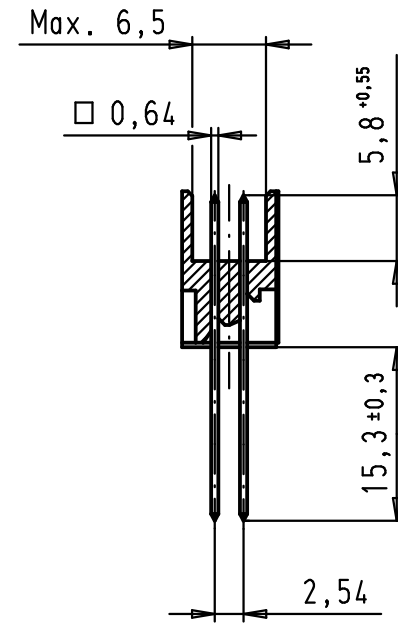

Alle Rechte vorbehalten/ All rights reserved

09 18 514 7917	3
09 18 514 6917	2
09 18 514 5917	0,76 μ m Au
Part number	Performance level

				Det.	Name	 All Dim. in mm Orig. Size DIN A 3	SEK 18 Male Connector Standard 14 poles Straight wrap posts Short locking levers	Maßstab/ Scale 1,5:1
			Detail.	19/09/02	CV			
			Insp.					
			Stand.					
34883	12/02/08	SH	HARTING EURL F-95972 Paris				TB 09 18 514 X917	Blatt/ Page 1 / 1
31092	19/09/02	CV	Mod.	Det.	Name			