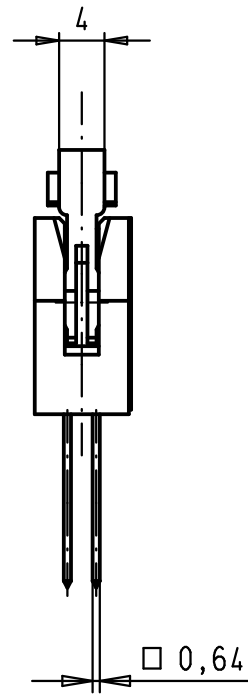

Alle Rechte vorbehalten/ All rights reserved

09 18 514 7917	3
09 18 514 6917	2
09 18 514 5917	0,76 μ m Au
Part number	Performance level

				Det.	Name	 All Dim. in mm Orig. Size DIN A 3	SEK 18 Male Connector Standard 14 poles Straight wrap posts Short locking levers	Maßstab/ Scale 1,5:1
			Detail.	19/09/02	CV			
			Insp.					
			Stand.					
34883	12/02/08	SH	HARTING EURL F-95972 Paris				TB 09 18 514 X917	Blatt/ Page 1 / 1
31092	19/09/02	CV	Mod.	Det.	Name			