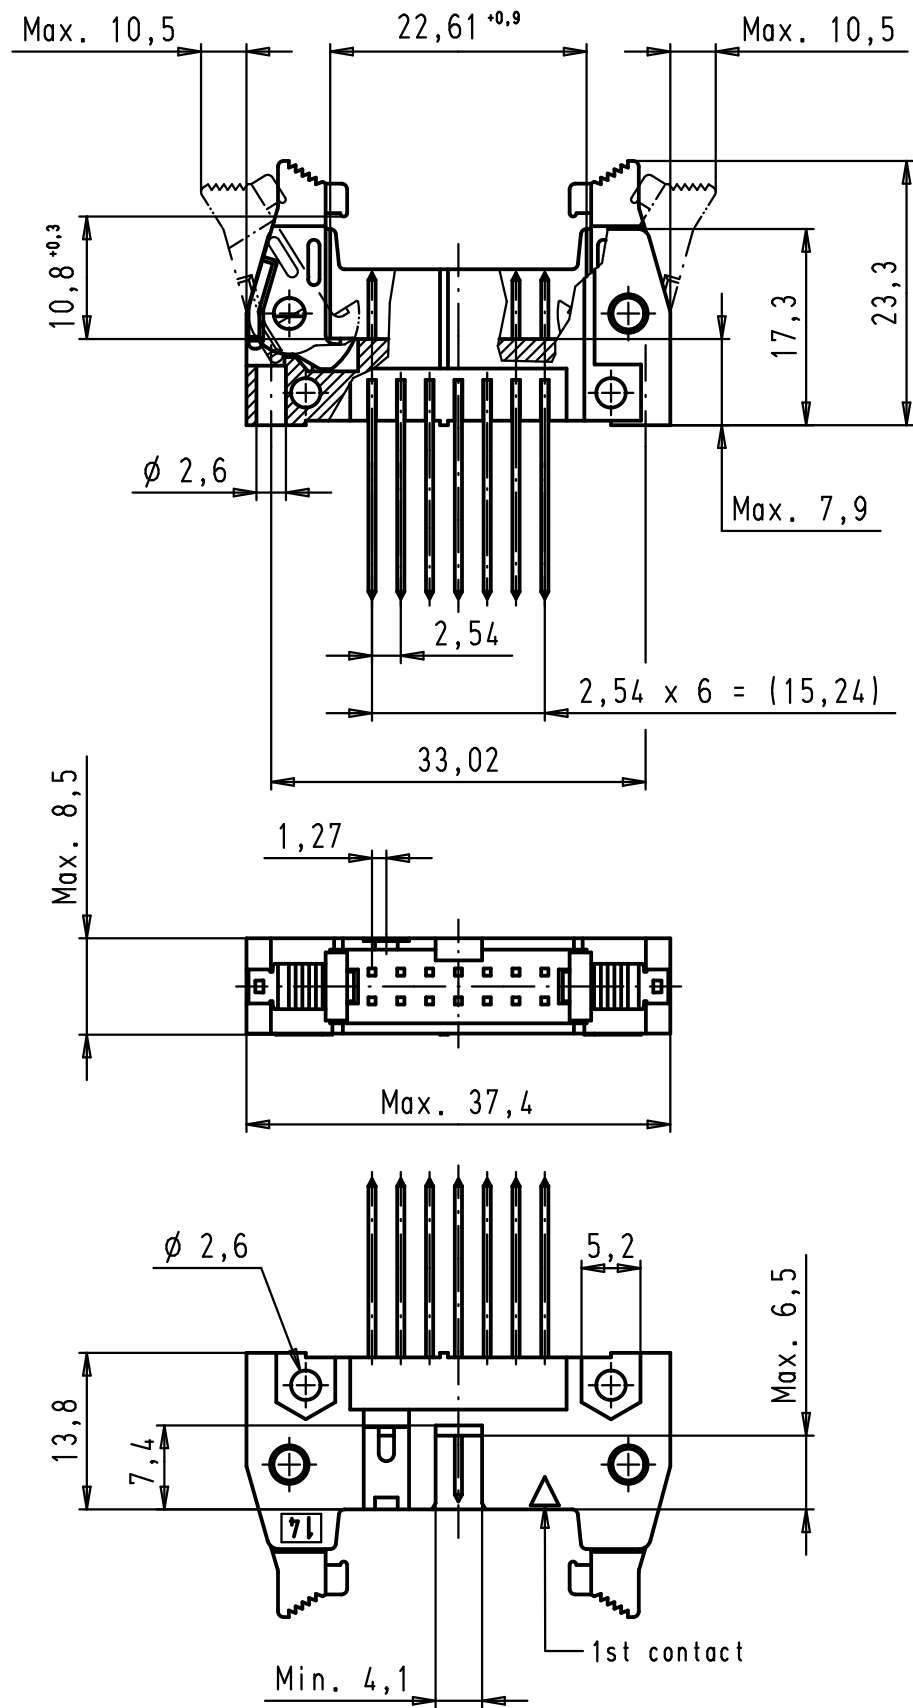

Alle Rechte vorbehalten/ All rights reserved

09 18 514 7917	3
09 18 514 6917	2
09 18 514 5917	0,76 μ m Au
Part number	Performance level

				Det.	Name	 All Dim. in mm Orig. Size DIN A 3	SEK 18 Male Connector Standard 14 poles Straight wrap posts Short locking levers	Maßstab/ Scale 1,5:1
			Detail.	19/09/02	CV			
			Insp.					
			Stand.					
34883	12/02/08	SH	HARTING EURL F-95972 Paris				TB 09 18 514 X917	Blatt/ Page 1 / 1
31092	19/09/02	CV	Mod.	Det.	Name			