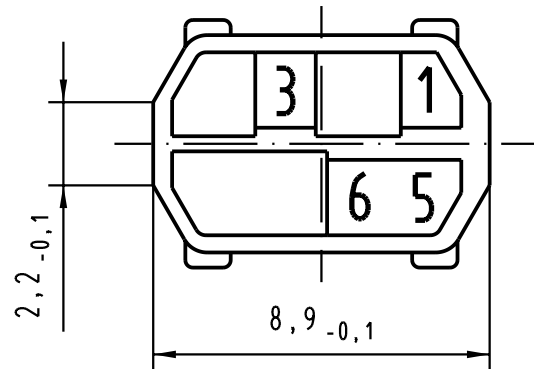

5

4

3

2

1

D

C

B

A

Farbe: RAL 4005 (Blaulila)
colour: RAL 4005 (blue lilac)

All Dimensions in mm Original Size DIN A 4		Techn. Character.		Nicht tolerierte Maßel/Free size tolerances IEC 61076-4-101	
			Dat.	Name	har-bus HM Kodiereinsatz (Code-Nr. 1356) für Messerleiste har-bus HM coding key (code-no. 1356) for male connector
		Detail.	27.09.02	Hage	
		Insp.	27.09.02	Hm	
		Stand.			
					Maßstab/Scale 5:1
31206			HARTING Electronics GmbH & Co. KG D-32339 ESPELKAMP		
Mod.	Dat.	Name			TB 17 79 000 0016 Sub.
					Blatt/ page