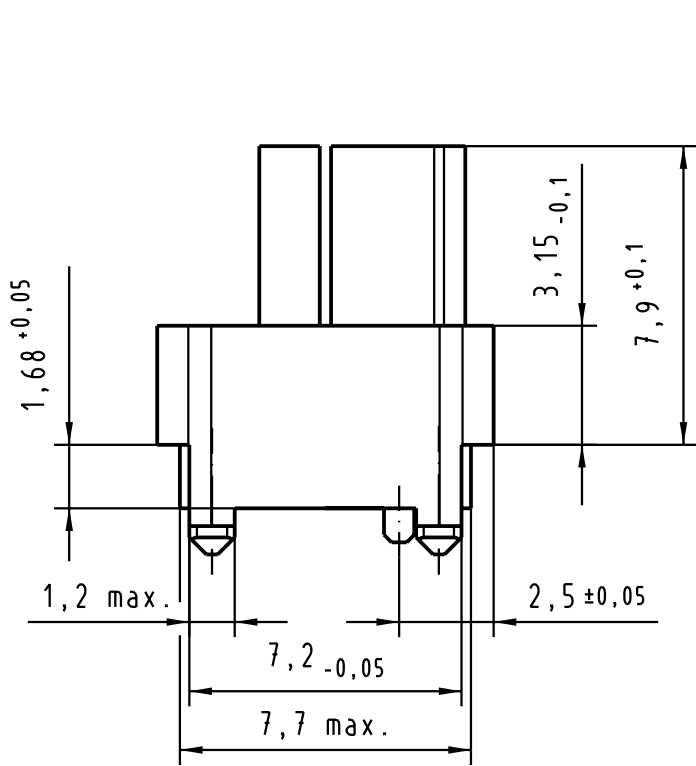

5

4

3

2

1

D

C

B

A

Farbe: RAL 4005 (Blaulila)
colour: RAL 4005 (blue lilac)

All Dimensions in mm Original Size DIN A 4		Techn. Character.		Nicht tolerierte Maßel/Free size tolerances IEC 61076-4-101	
			Dat.	Name	har-bus HM Kodiereinsatz (Code-Nr. 1356) für Messerleiste har-bus HM coding key (code-no. 1356) for male connector
		Detail.	27.09.02	Hage	
		Insp.	27.09.02	Hm	
		Stand.			
					Maßstab/Scale 5:1
31206			HARTING Electronics GmbH & Co. KG D-32339 ESPELKAMP		
Mod.	Dat.	Name			TB 17 79 000 0016 Sub.
					Blatt/ page