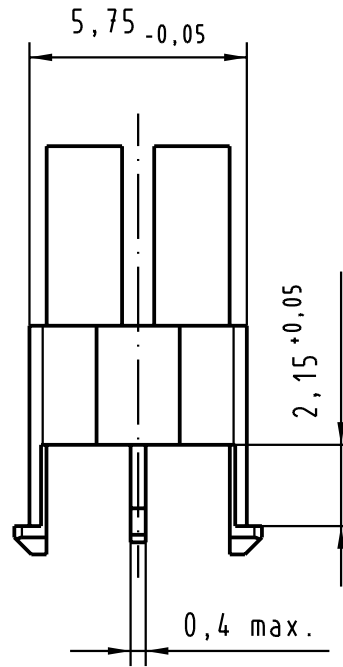

5

4

3

2

1

D

C

B

A

Farbe: RAL 4005 (Blaulila)
colour: RAL 4005 (blue lilac)

All Dimensions in mm Original Size DIN A 4		Techn. Character.		Nicht tolerierte Maßel/Free size tolerances IEC 61076-4-101	
			Dat.	Name	har-bus HM Kodiereinsatz (Code-Nr. 1356) für Messerleiste har-bus HM coding key (code-no. 1356) for male connector
		Detail.	27.09.02	Hage	
		Insp.	27.09.02	Hm	
		Stand.			
					Maßstab/Scale 5:1
31206			HARTING Electronics GmbH & Co. KG D-32339 ESPELKAMP		
Mod.	Dat.	Name			TB 17 79 000 0016 Sub.
					Blatt/ page